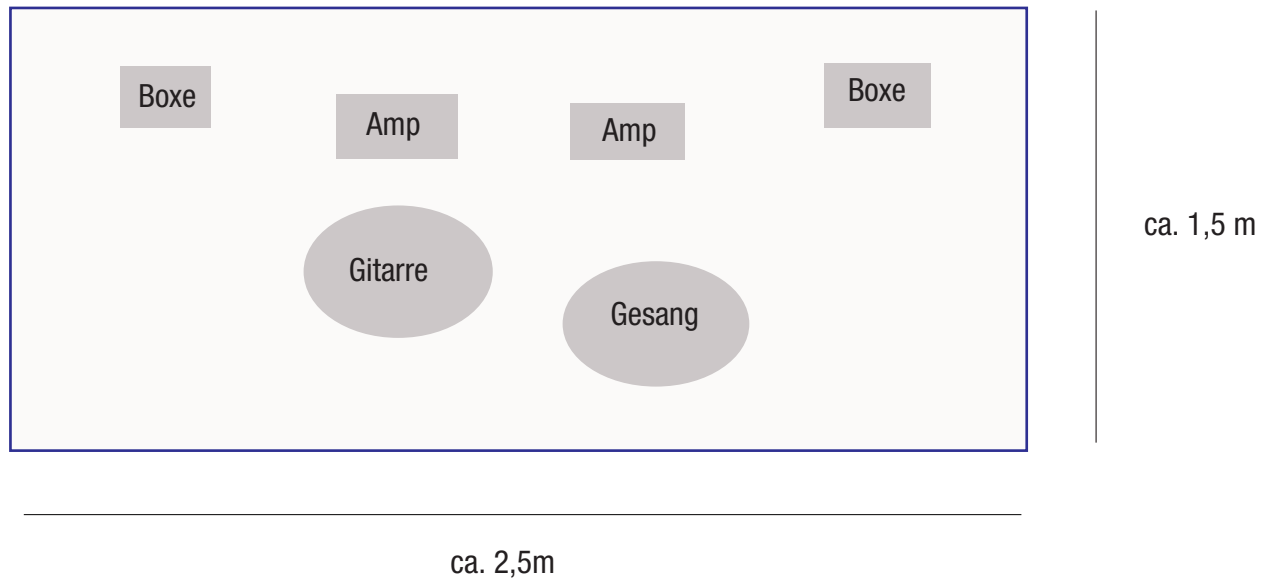

Stageplan für das Duo SaM

Minimaler Platzbedarf: 2,5m Breite und 1,5m Tiefe.
Strombedarf: 220V-230V, 6A, 50 Hz