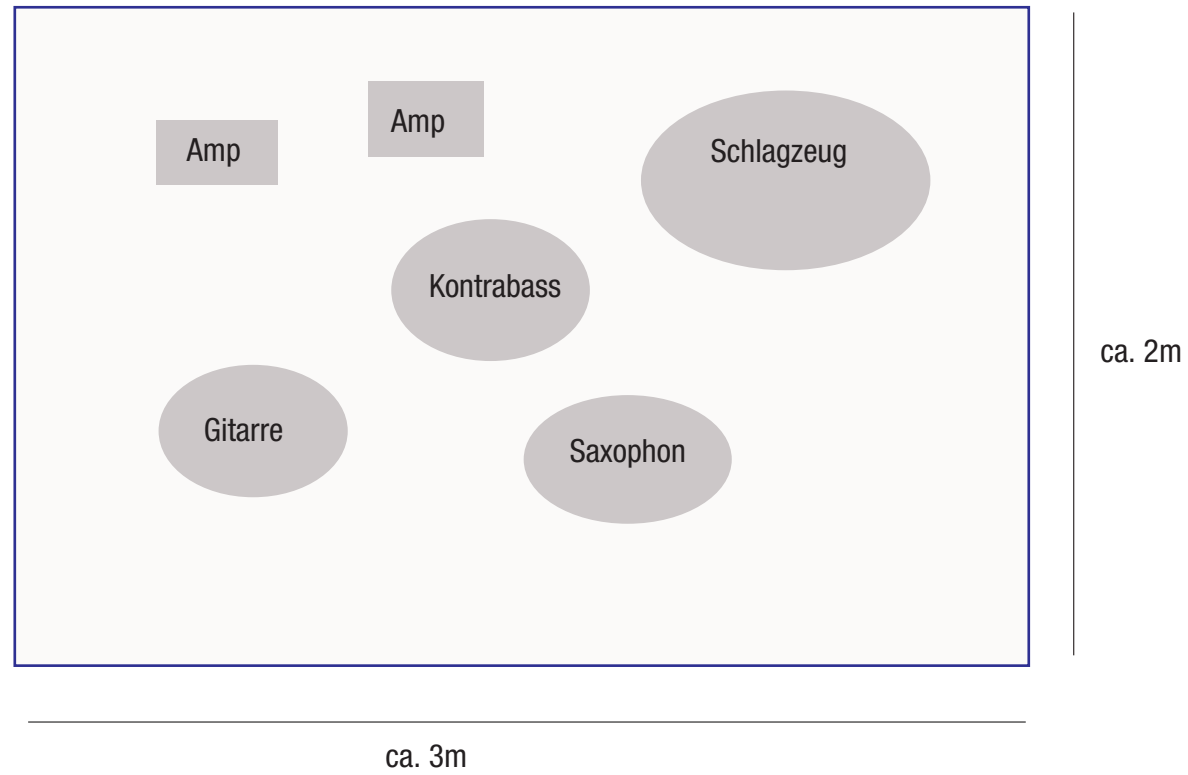

Stageplan für das Marc Hügli Quartett

Minimaler Platzbedarf: 3m Breite und 2m Tiefe.
Strombedarf: 220V-230V, 6A, 50 Hz